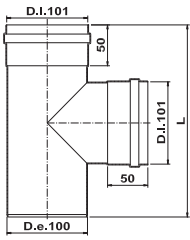

DESCRIZIONE
DESCRIPTION

COLORE
COLOUR

L

CODICE
CODE

€/Pz
€/Pcs

Pz/Conf.
Pcs/Box

TEE

M/F/F
Sp. 12/10
Acciaio al Carbonio
Carbon Steel