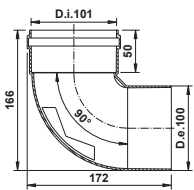

CURVA 90° M/F

BEND 90° M/F

Sp. 20/10
R 60
in Alluminio Pressofuso in Lega
Die-casted Aluminum Alloy EN AB-46100

Nero Opaco
Opaque Black

	EUR9010MFVN	12,90	01