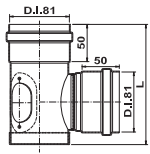

**F/F**  
**Sp. 20/10**  
**R 40**  
in Alluminio Pressofuso in Lega  
Die-casted Aluminum Alloy EN AB-46100

DESCRIZIONE  
DESCRIPTION

COLORE  
COLOUR

L

CODICE  
CODE

€/Pz  
€/Pcs

Pz/Conf.  
Pcs/Box

TEE