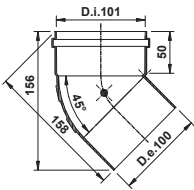

CURVA 45° M/F

BEND 45° M/F

Sp. 20/10
R 50
in Alluminio Pressofuso in Lega
Die-casted Aluminum Alloy EN AB-46100

Nero Opaco
Opaque Black

	EUR4510MFVN	15,99	01