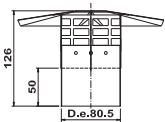

Verticale attacco M
Vertical fastener M

Acciaio Inox
Stainless steel
AISI 304

Nero Opaco
Opaque Black

PTERM081AVN

24,43

02