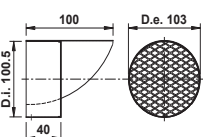

ALUMINUM KIT PELLETT

Nero Opaco  
Opaque Black

**PKIT100ALL**

**100,72**

01

TERMINALI

**Orizzontale**  
Horizontal  
Acciaio Inox  
Stainless steel  
AISI 304

**Verticale**  
Vertical  
Acciaio Inox  
Stainless steel  
AISI 304