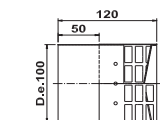

ALUMINUM KIT PELLETT

Nero Opaco  
Opaque Black

**PKIT100ALL**

**100,72**

01

TERMINALI

**Orizzontale**  
Horizontal  
Acciaio Inox  
Stainless steel  
AISI 304

**Verticale**  
Vertical  
Acciaio Inox  
Stainless steel  
AISI 304