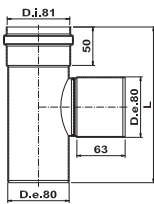

M/F/F
Sp. 12/10
Acciaio al Carbonio
Carbon Steel

TEE

Nero Opaco
Opaque Black

165

PTEFFSP80VN

43,73

02

Nero Opaco
Opaque Black

206

PTEFF80VN

21,85

02

Nero Opaco
Opaque Black

206

PTEMF80VN

20,90

02