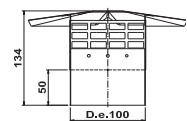

ALUMINUM KIT PELLETT

Nero Opaco  
Opaque Black

**PKIT100ALL**

**100,72**

01

TERMINALI

**Orizzontale**  
Horizontal  
Acciaio Inox  
Stainless steel  
AISI 304

**Verticale**  
Vertical  
Acciaio Inox  
Stainless steel  
AISI 304