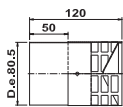

TERMINALI

TERMINALS

Orizzontale attacco M
Horizontal fastener M

Acciaio Inox
Stainless steel
AISI 304

Nero Opaco
Opaque Black

PTERM081VN

15,09

04