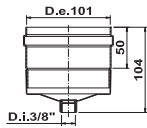

**23,82**

01

TAPPI

**Scarico Condensa**  
Condensing drain plug  
Sp. 12/10  
Acciaio al Carbonio  
Carbon Steel

**Ispezione - Inspection**  
Sp. 12/10  
Acciaio al Carbonio  
Carbon Steel

PLUGS

Nero Opaco  
Opaque Black