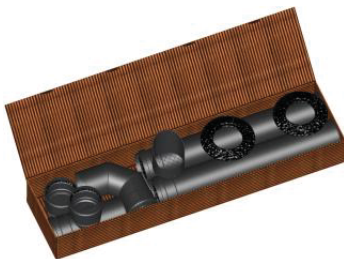

**PTSC100VN**

**11,42**

01

Nero Opaco  
Opaque Black

**PTI100VN**

**08,51**

01

KIT PELLETT ALLUMINIO