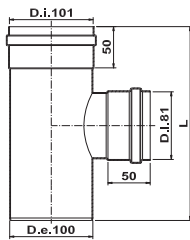

M/F/F
Ø100/80
Sp. 12/10
Acciaio al Carbonio
Carbon Steel

TEE

Nero Opaco
Opaque Black

235

PTEFF100VN

23,82

01

Nero Opaco
Opaque Black

235

PTEMF100VN

22,90

01

Nero Opaco
Opaque Black

235

PTEFF10080VN

23,82

01