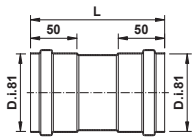

MANICOTTI

F/F Sp. 15/10
in Alluminio Estruso in Lega
Extruded Aluminum EN AW-6060

SLEEVES

COLORE	L	CODICE	€/Pz	Pz/Conf.
Nero Opaco Opaque Black	147	MFF0808VN	05,19	02
	100	MMM0808VN	02,78	02