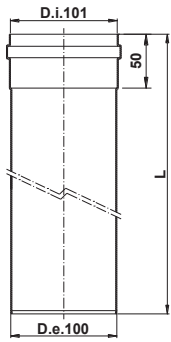

DESCRIZIONE
DESCRIPTION

COLORE
COLOUR

L

CODICE
CODE

€/Pz
€/Pcs

Pz/Conf.
Pcs/Box

TUBI M/F

PIPES M/F

Sp. 15/10
in Alluminio Estruso in Lega
Extruded Aluminum EN AW-6060

Nero Opaco
Opaque Black

2000	EUR120MFVN	38,69	01
1000	EUR101MFVN	20,14	01
500	EUR105MFVN	11,71	01
250	EUR102MFVN	07,82	01