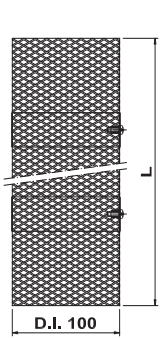

RETI DI PROTEZIONE

Ø100
Acciaio
Steel

PROTECTIONS

Nero Opaco Opaque Black	1000	PPROT8010	26,56	01
Nero Opaco Opaque Black	500	PPROT8050	16,83	01

GUARNIZIONE

Silicone a triplo labbro
Triple Lip Silicon

SEAL

Nero Black		PORL08SN	01,26	10

KIT PER ASPIRAZIONE ARIA

completo di Tubo Ø60 flessibile estendibile in Alluminio, TERMINALE aria in Acc. Inox e RIDUZIONE

AIR INLET KITS

with Tube Flexible Estensibile Aluminium, Air Inlet TERMINAL and ADAPTER