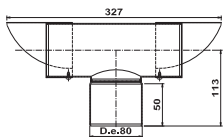

Scarico fumi Antivento Verticale / Orizzontale
Vertical / Horizontal flue outlet Windproof

Acciaio Inox
Stainless steel
AISI 304

Nero Opaco
Opaque Black

PTAV80VN

28,80

01