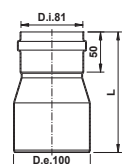

Ø100/80 M/F
Sp. 12/10
in Alluminio Estruso in Lega
Extruded Aluminum EN AW-6060

Nero Opaco
Opaque Black

150	PMMF10080VN	14,84	02