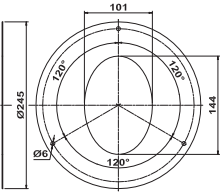

Sp. 10/10
Acciaio
Steel
Ovale
Oval

Nero Opaco
Opaque Black

PRCEOVME100VN

13,16

06