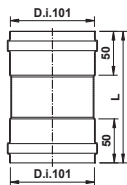

MANICOTTI

SLEEVES

**F/F Sp. 15/10**  
in Alluminio Estruso in Lega  
Extruded Aluminum EN AW-6060

Nero Opaco  
Opaque Black

147	<b>MFF1010VN</b>	<b>06,68</b>	01
-----	------------------	--------------	----