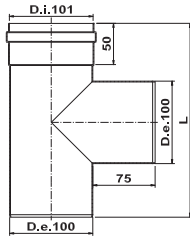

M/M/F
Sp. 12/10
Acciaio al Carbonio
Carbon Steel