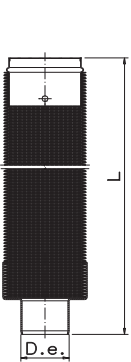

Con riduzione
With adapter
Ø40 M