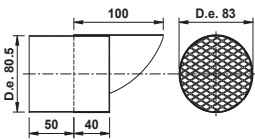

Orizzontale con cappello parapioggia e attacco maschio
Horizontal with rain cap fastener M

Acciaio Inox
Stainless steel
AISI 304

Nero Opaco
Opaque Black

TERMA081MPGVN

00,00

08