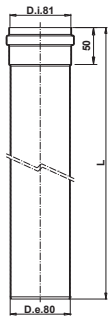

DESCRIZIONE  
DESCRIPTION

COLORE  
COLOUR

L

CODICE  
CODE

€/Pz  
€/Pcs

Pz/Conf.  
Pcs/Box

TUBI M/F

**Sp. 15/10**  
in Alluminio Estruso in Lega  
Extruded Aluminum EN AW-6060