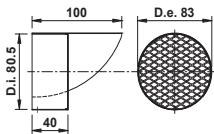

Orizzontale con cappello parapioggia e attacco femmina
Horizontal with rain cap fastener F

Acciaio Inox
Stainless steel
AISI 304

Nero Opaco
Opaque Black

TERMA081PGVN

05,73

08