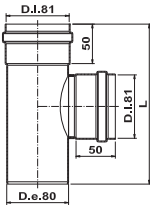

M/F/F
Sp. 12/10
Acciaio al Carbonio
Carbon Steel