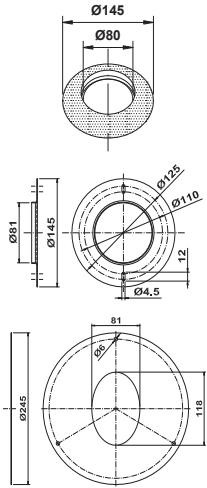

DESCRIZIONE
DESCRIPTION

COLORE
COLOUR

L

CODICE
CODE

€/Pz
€/Pcs

Pz/Conf.
Pcs/Box

ROSONI COPRIMURO

Silicone
Silicon

Sp. 8/10
Acciaio
Steel

Sp. 10/10
Acciaio
Steel
Ovale
Oval

WALL COVERS

Nero Black		PRCS80N	03,36	10
Nero Opaco Opaque Black		PRCEME80VN	05,84	06
Nero Opaco Opaque Black		PRCEOVME80VN	11,06	06