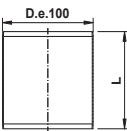

MANICOTTI

SLEEVES

**F/F Sp. 15/10**  
in Alluminio Estruso in Lega  
Extruded Aluminum EN AW-6060

Nero Opaco  
Opaque Black

147	<b>MFF1010VN</b>	<b>06,68</b>	01
-----	------------------	--------------	----