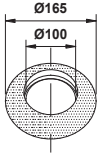

ROSONI COPRIMURO

WALL COVERS

Silicone
Silicon

Nero
Black

PRCS100N

03,76

06