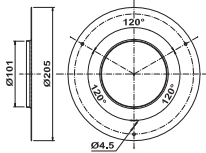

#### WALL COVERS

Silicone  
Silicon

Nero  
Black

PRCS100N

03,76

06

Sp. 8/10  
Acciaio  
Steel

Nero Opaco  
Opaque Black