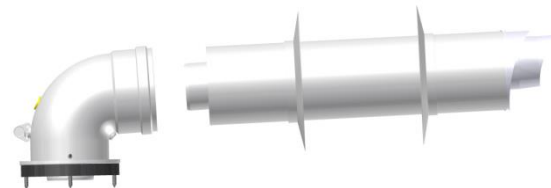

TERMINALE ASPIRAZIONE ARIA	AIR INLET TERMINAL
  <p>Orizzontale <i>Horizontal</i></p> <p>Acciaio Inox <i>Stainless steel</i> AISI 304</p>	<p>Acciaio Steel</p> <p>TERMA10I</p> <p>04,95</p> <p>08</p>
  <p>Orizzontale con cappello parapioggia <i>Horizontal with rain cap</i></p> <p>Acciaio Inox <i>Stainless steel</i> AISI 304</p>	<p>Acciaio Steel</p> <p>TERMA10IPG</p> <p>05,80</p> <p>08</p>

Le lunghezze indicate sono da intendersi per la sola lunghezza del condotto coassiale.
 The indicated lengths refer to the length of the concentric pipe.

Compatibile Suitable for:
RADIANT

Tubi Ø100 in Alluminio Estruso in Lega Extruded Alu Ø100 Pipes Alloy EN AW-6060	Bianco White	1000	KITCPPs201P	51,30	01
		750	KITCPPs207P	48,45	01
Curva di partenza coassiale Ø60/100 in Polipropilene (PPs) con autoestinguente / Alluminio Pressofuso Lega EN AB-46100 PPs concentric starting bend Ø60/100 with Self-extinguishing / Die-casted Aluminum Alloy Rm60 EN AB-46100	Bianco White		CCPPsK20B	24,70	01
Tubi Ø100 in PP PP Ø100 Pipes	Bianco White	1000	KITCPPs201PP	47,50	01
		750	KITCPPs207PP	45,60	01
Curva di partenza coassiale Ø60/100 in Polipropilene/ Polipropilene (PPs/PPs) con autoestinguente PPs concentric starting bend Ø60/100 / PPS with Self-extinguishing	Bianco White		CCPPsK20BP	19,00	01

KIT C 23

Completo di guarnizioni a triplo labbro in EPDM, di guarnizione per flangia e viti di fissaggio, molla di centraggio e terminale in Polipropilene (PPs) con autoestinguente, di ispezione Aria e Fumi, tubo Ø60 in Polipropilene (PPs) con autoestinguente e flangia Ø128
 With triple lip EPDM seal, seal for flange and screws, with centering spring and polypropylene (PPs) terminal with Self-extinguishing, flue/air inspection, polypropylene (PPs) Ø60 pipe with Self-extinguishing and Ø128 flange