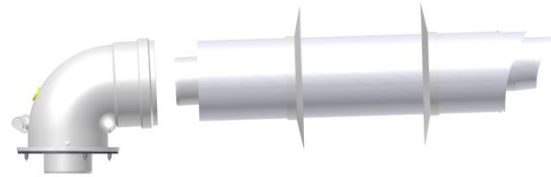

DESCRIZIONE DESCRIPTION	COLORE COLOUR	L	CODICE CODE	€/Pz €/Pcs	Pz/Conf. Pcs/Box

KIT C 20

Completo di guarnizioni a triplo labbro in EPDM, di guarnizione per flangia e viti di fissaggio, molla di centraggio e terminale in Polipropilene (PPs) con autoestinguente, di ispezione Aria e Fumi, tubo Ø60 in Polipropilene (PPs) con autoestinguente e flangia Ø128
With triple lip EPDM seal, seal for flange and screws, with centering spring and polypropylene (PPs) terminal with Self-extinguishing, flue/air inspection, polypropylene (PPs) Ø60 pipe with Self-extinguishing and Ø128 flange