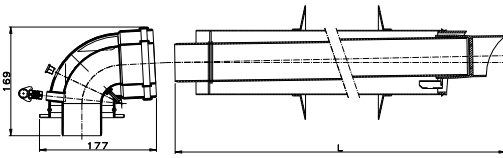

DESCRIZIONE DESCRIPTION	COLORE COLOUR	L	CODICE CODE	€/Pz €/Pcs	Pz/Conf. Pcs/Box

KIT C 20

Completo di guarnizioni a triplo labbro in EPDM, di guarnizione per flangia e viti di fissaggio, molla di centraggio e terminale in Polipropilene (PPs) con autoestinguente, di ispezione Aria e Fumi, tubo Ø60 in Polipropilene (PPs) con autoestinguente e flangia Ø128
With triple lip EPDM seal, seal for flange and screws, with centering spring and polypropylene (PPs) terminal with Self-extinguishing, flue/air inspection, polypropylene (PPs) Ø60 pipe with Self-extinguishing and Ø128 flange