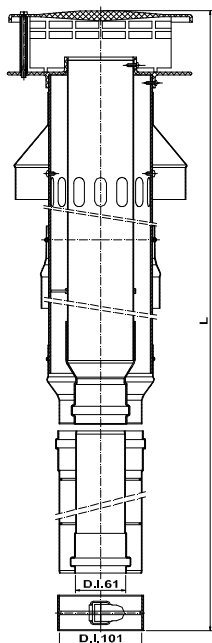

CAMINI a tetto coassiale in Alluminio Estruso in Lega EN AW-6060/PVC nero

Extruded Aluminum Concentric ROOF TERMINAL Alloy EN AW-6060/PVC black