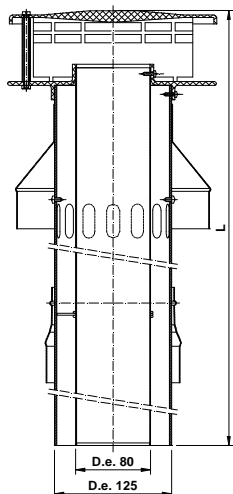

CAMINI a tetto coassiale in Alluminio Estruso in Lega EN AW-6060/PVC nero

Extruded Aluminum Concentric ROOF TERMINAL Alloy EN AW-6060/PVC black

Attacco *Fastening*
 Ø 80/125 M/M
 Con regolazione aria
 comburente
With regulation air comburent

KTC812N

1063 mm

 Nero
 Black

70,40

1

CAMINI a doppia parete in Alluminio Estruso in Lega EN AW-6060/PVC nero

Extruded Aluminum double wall ROOF TERMINAL Alloy EN AW-6060/PVC black

Attacco scarico fumi Ø 80
 Ø 80 Flue gas fastening
 M/M