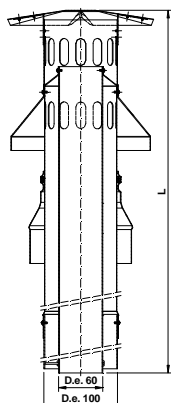

CODICE
CODE

LUNGHEZZA
LENGTH

COLORE
COLOUR

€/Pz
€/Pcs

Pz/Conf.
Pcs/Box

CAMINI a tetto coassiale con condotto interno in Alluminio Estruso in Lega EN AW-6060/Rame Esterno

Concentric ROOF TERMINAL with extruded Aluminum internal pipe Alloy EN AW-6060/External Copper