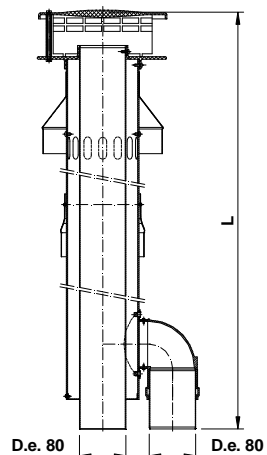

KTCS08N

1063 mm

 Nero
 Black

70,69

1

CAMINI a tetto coassiale in Alluminio Estruso in Lega EN AW-6060/PVC nero

Extruded Aluminum Concentric ROOF TERMINAL Alloy EN AW-6060/PVC black

 Completo di guarnizione Ø80 a triplo labbro in Silicone *With Ø80 triple lip silicon seal*

Attacco sdoppiato Ø 80/80
 Ø 80/80 Splitter fastening
 Con regolazione aria
 comburente
With regulation air comburent

KTCS610N

1137 mm

 Nero
 Black

83,90

1

CAMINI a tetto coassiale in Alluminio Estruso in Lega EN AW-6060/PVC nero