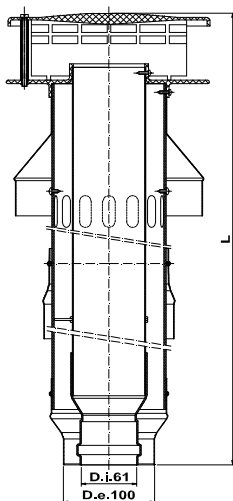

CAMINI a tetto coassiale in Alluminio Estruso in Lega EN AW-6060/PVC nero

Extruded Aluminum Concentric Roof Terminal Alloy EN AW-6060/PVC black

Completo di guarnizione Ø80 a triplo labbro in Silicone With Ø80 triple lip silicon seal