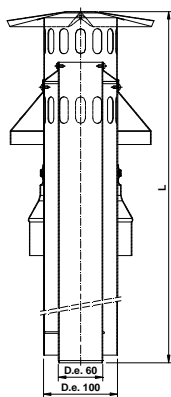

Terminale Acciaio Inox 304
304 S.Steel terminal
Tubo esterno Ø100
Alluminio Verniciato
Bianco
White painted Aluminum Ø100
external pipe
Attacco Fastening
Ø60/100 M/M

KTC610AA

1070 mm

Bianco White
RAL 9016

76,42

1

LINEA CONVENZIONALE Sistema Camini a Tetto – con Attacco Ø80/110

CONVENTIONAL LINE

Roof Terminal System – with Fastening Ø80/110

Ø80/125

www.contisrl.it
info@contisrl.it

DESCRIZIONE
DESCRIPTION

CODICE
CODE

LUNGHEZZA
LENGTH

COLORE
COLOUR

€/Pz
€/Pcs

Pz/Conf.
Pcs/Box