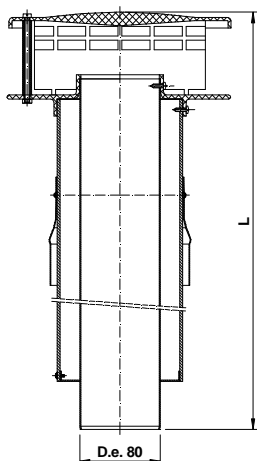

KTC812N

1063 mm

 Nero
 Black

70,40

1

CAMINI a doppia parete in Alluminio Estruso in Lega EN AW-6060/PVC nero

Extruded Aluminum double wall ROOF TERMINAL Alloy EN AW-6060/PVC black

Attacco scarico fumi Ø 80
 Ø 80 Flue gas fastening
 M/M