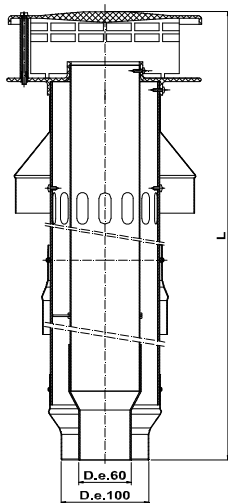

CAMINI a tetto coassiale in Alluminio Estruso in Lega EN AW-6060/PVC nero

Extruded Aluminum Concentric ROOF TERMINAL Alloy EN AW-6060/PVC black